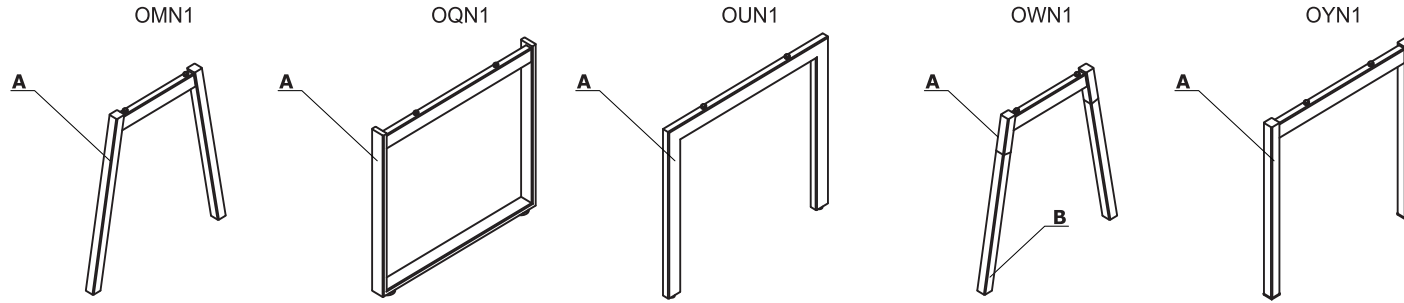

**Coloris - Pied pour bureau**

Matériau	Couleurs	Pied pour bureau																
		A - Piètement - pieds en métal	B - Piètement - pied en bois															
Métal	M009 - aluminium semi-mat RAL 9006	✓																
	M015 - blanc semi-mat RAL 9010	✓																
	M115 - noir semi-mat RAL 9005	✓																
	M154 - anthracite semi-mat RAL 7043	✓																
	M026 - olive semi-mat RAL 6013	✓*																
	M027 - bleu semi-mat RAL5003	✓*																
	M028 - orange brique semi-mat RAL 0404040	✓*																
	M029 - jaune semi-mat RAL 0807060	✓*																
	M030 - beige semi-mat RAL 0608005	✓*																
Frêne naturel		✓**																

\* option avec plus-value  
 \*\* la couleur des pieds du bureau peut varier du fait qu'ils sont en bois naturel.